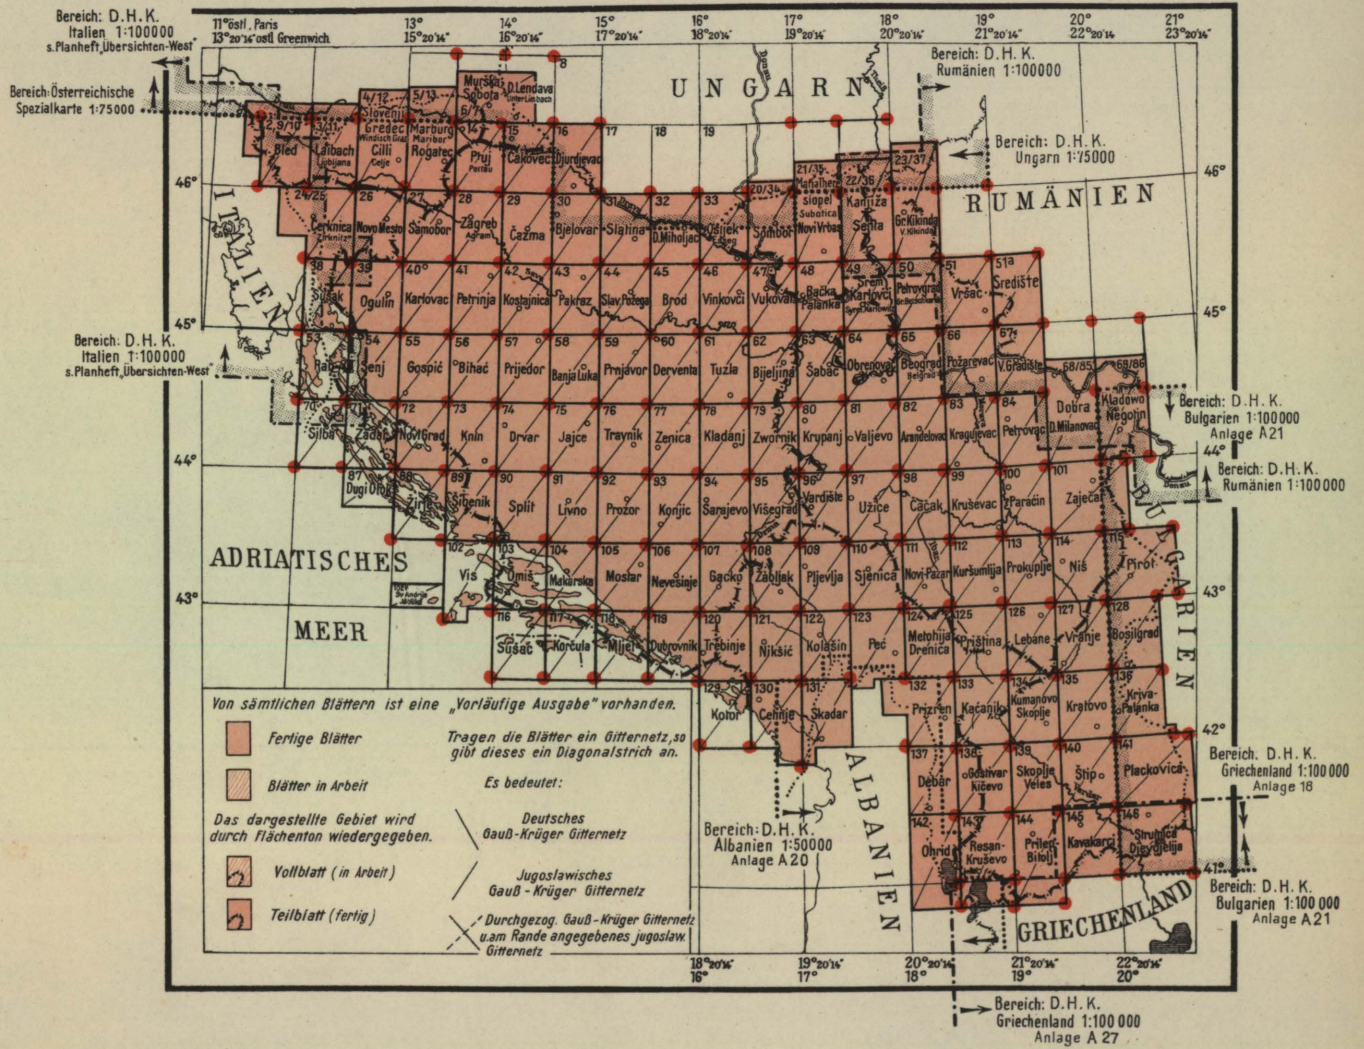

Beim O K H vorhandene Blatteckenwerte der Deutschen Heereskarte Jugoslawien 1 : 100 000

im deutschen und jugoslawischen (reduziert und unreduziert) Gauß-Krüger-Gitter vorhanden.