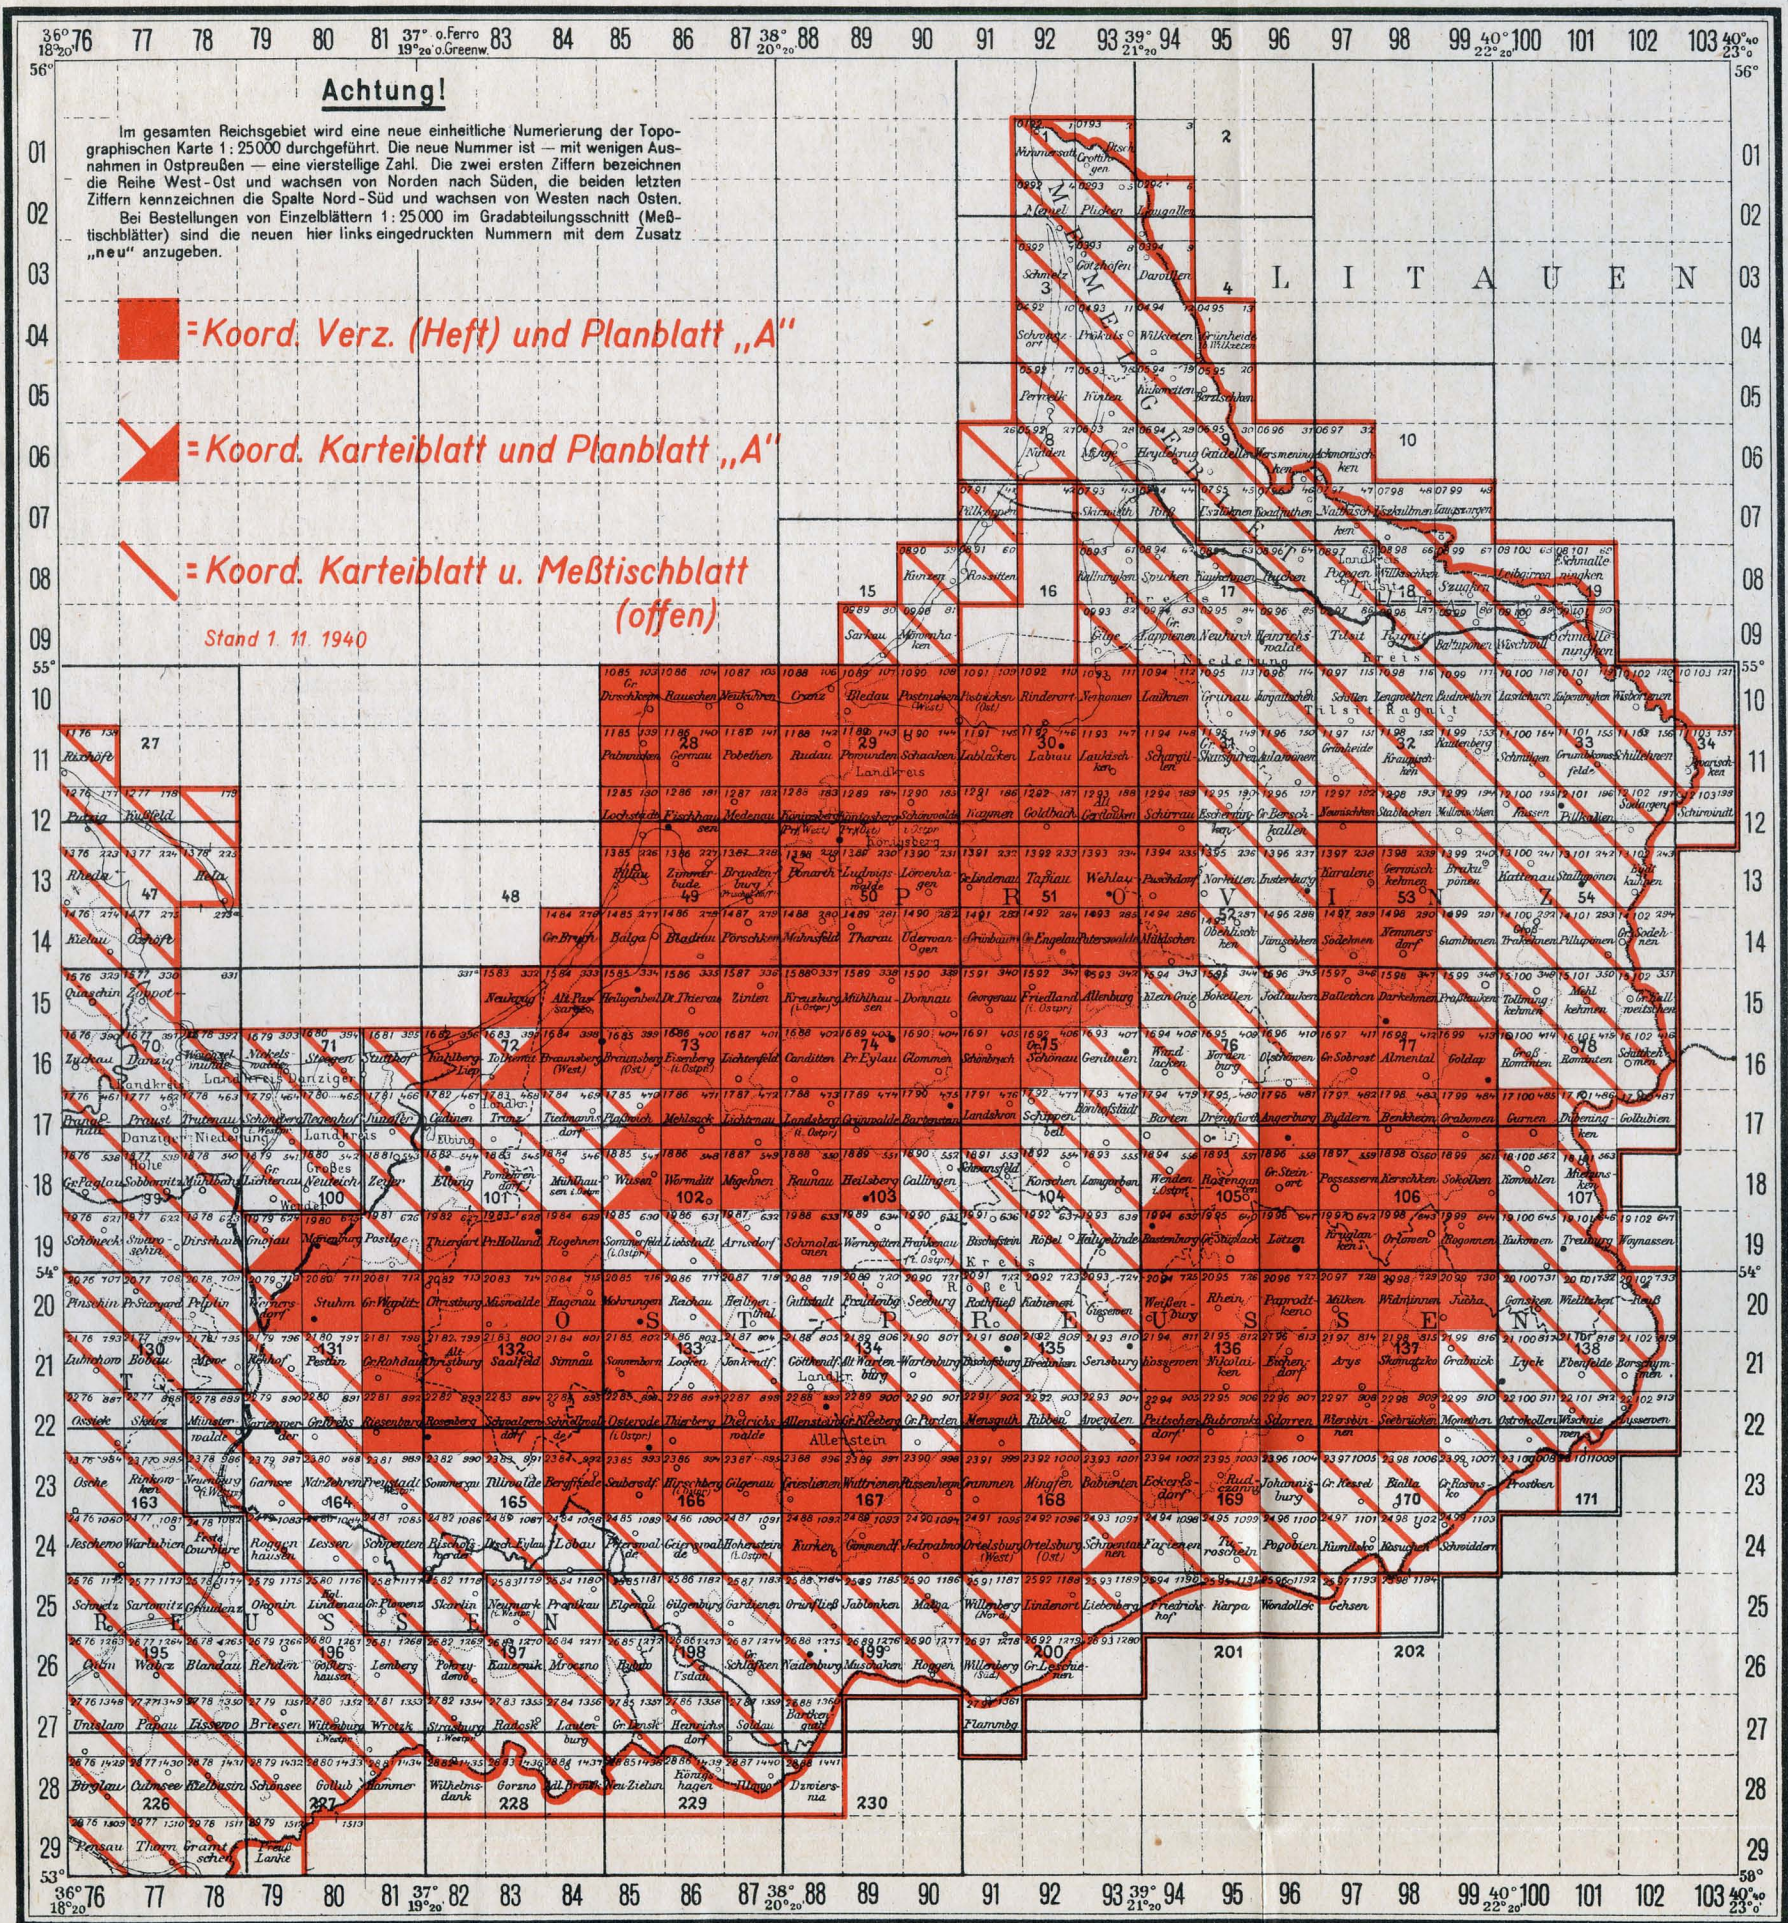

# Topographische Karte (Meßtischblätter) 1:25 000. Ostpreußen und Memelland

Die Koordinatenverzeichnisse befinden sich in Neudruck. Hierbei wird aus technischen Gründen auf die Heftform verzichtet. Bei der Neuauflage — voraussichtlich ab Mitte Januar 1941 — erscheinen sämtliche Verzeichnisse als Karteblätter