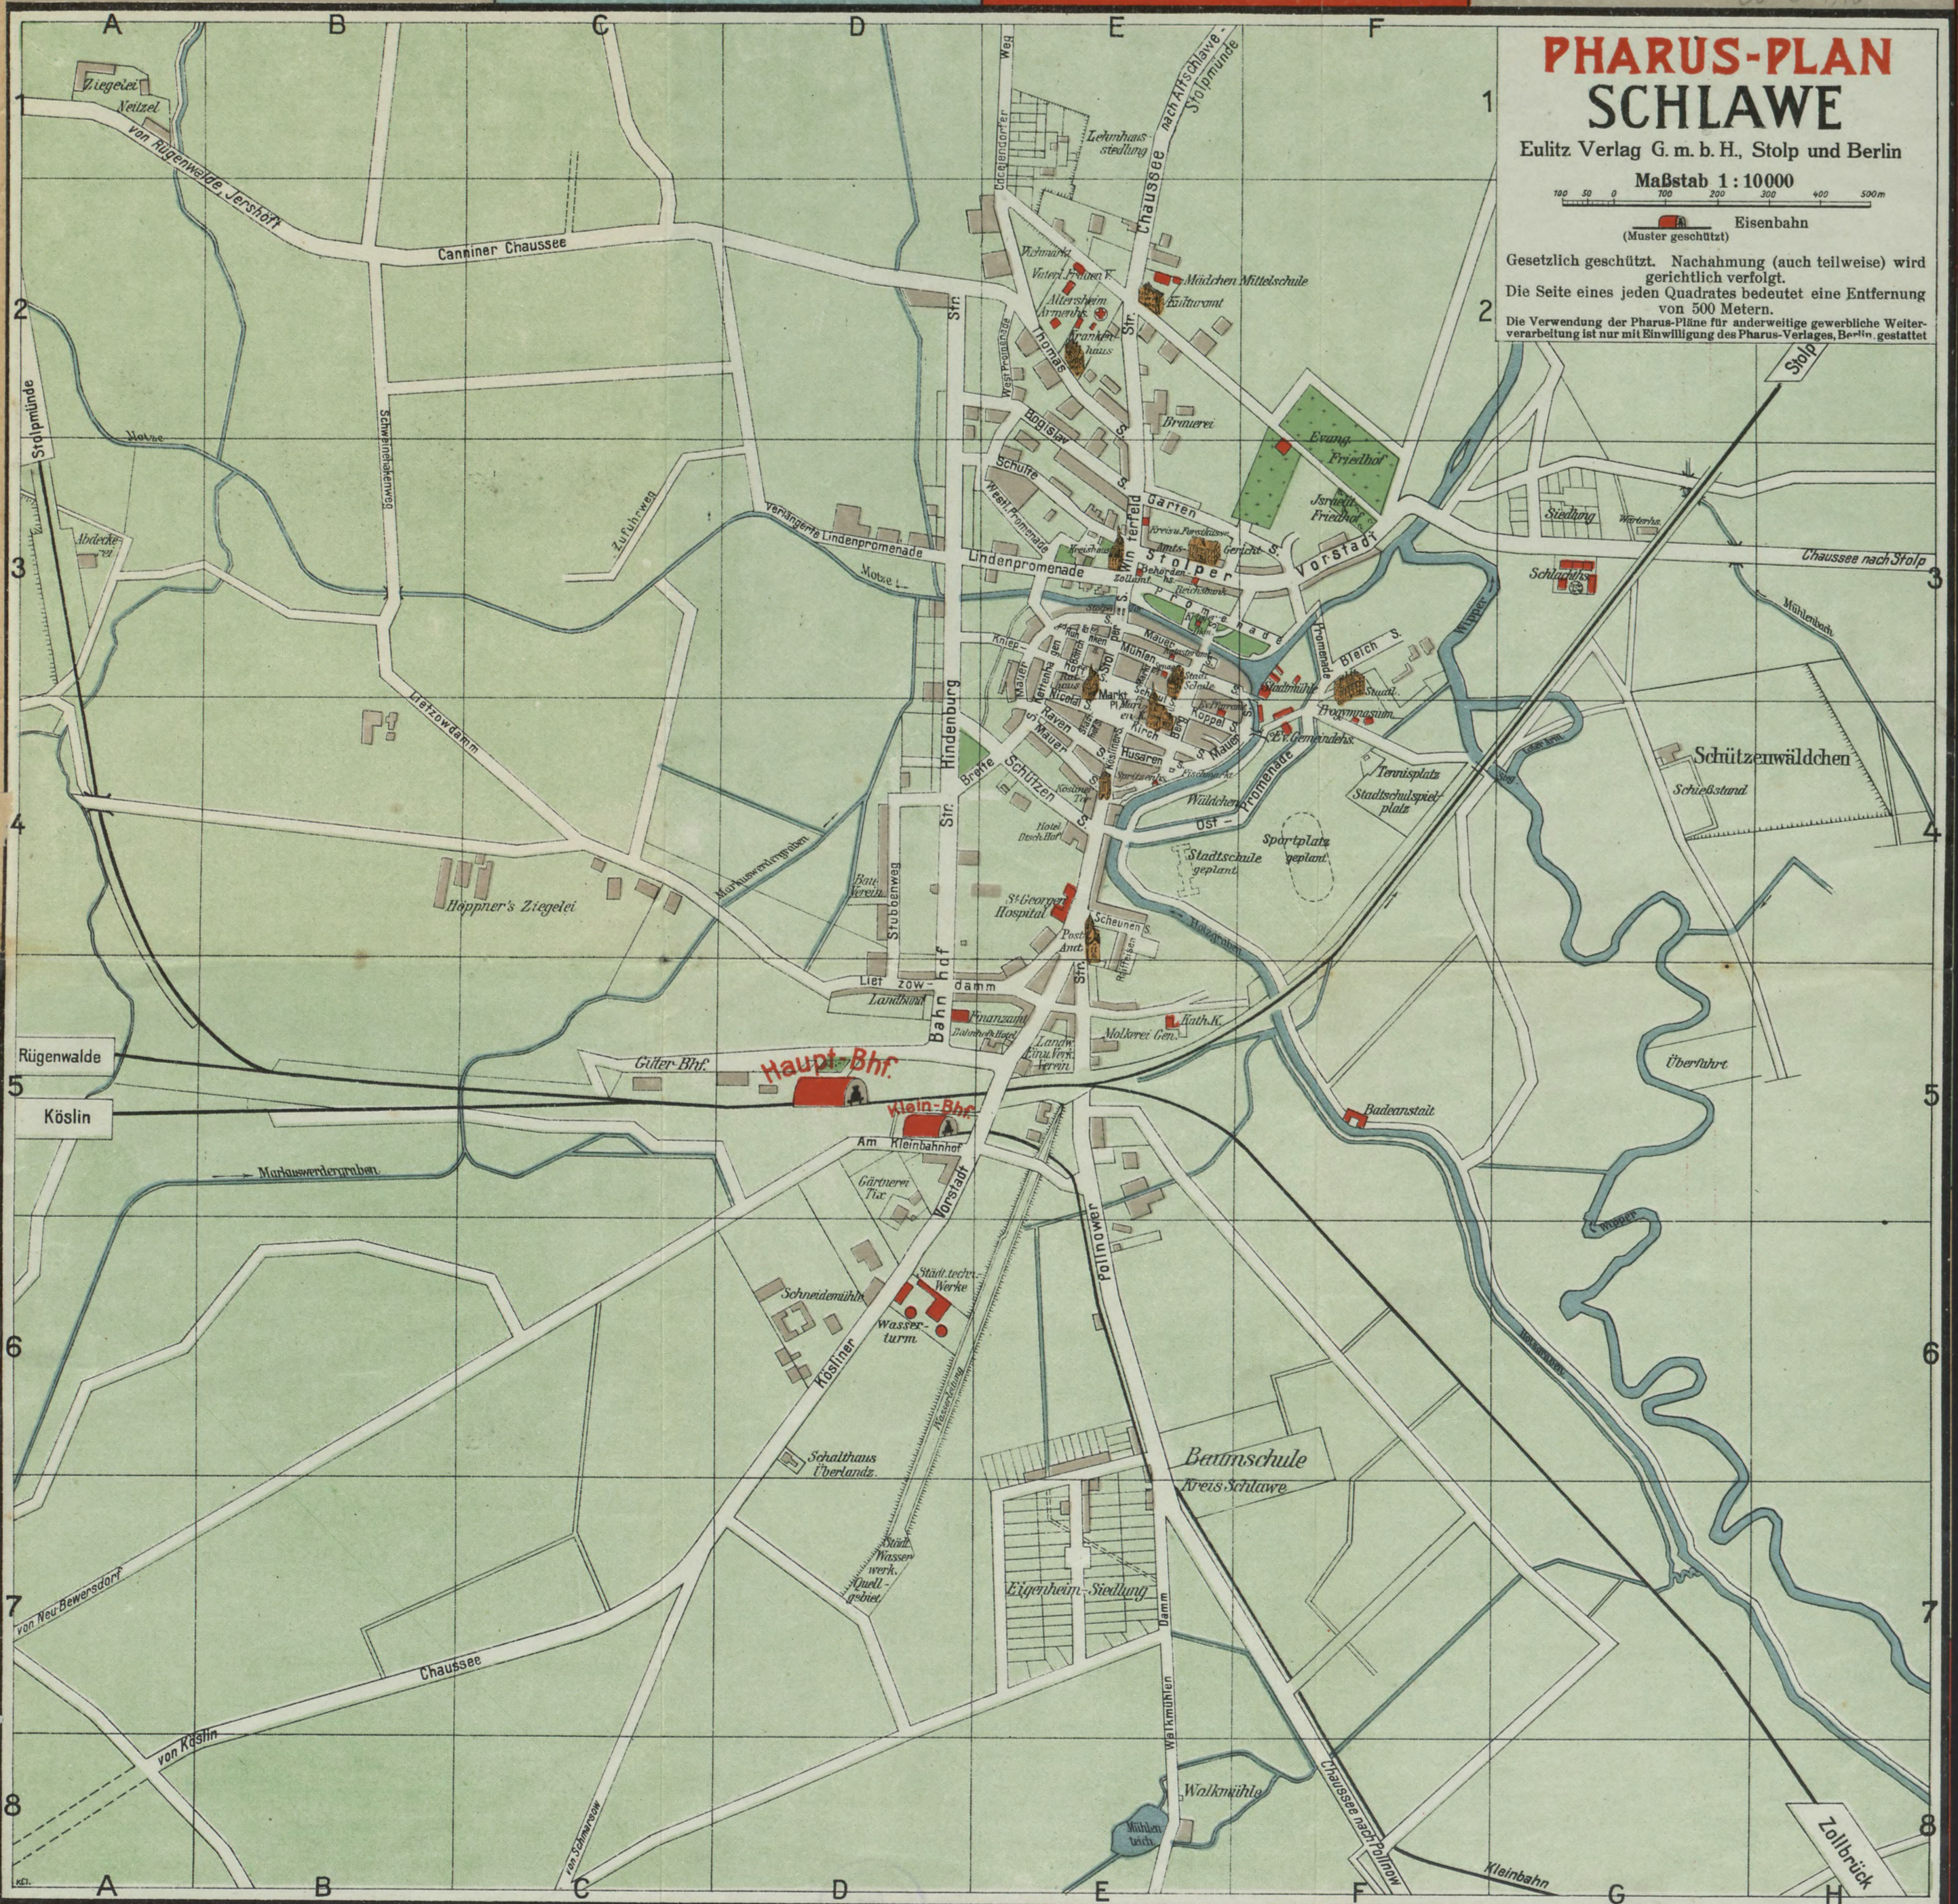

Schlawe i. Pom.

26.8.196

PHARUS-PLAN SCHLAWE

Eulitz Verlag G. m. b. H., Stolp und Berlin

Maßstab 1 : 10000

100 50 0 100 200 300 400 500m

Eisenbahn
(Muster geschützt)

Gesetzlich geschützt. Nachahmung (auch teilweise) wird gerichtlich verfolgt.

Die Seite eines jeden Quadrates bedeutet eine Entfernung von 500 Metern.

Die Verwendung der Pharus-Pläne für anderweitige gewerbliche Weiterverarbeitung ist nur mit Einwilligung des Pharus-Verlages, Berlin, gestattet.